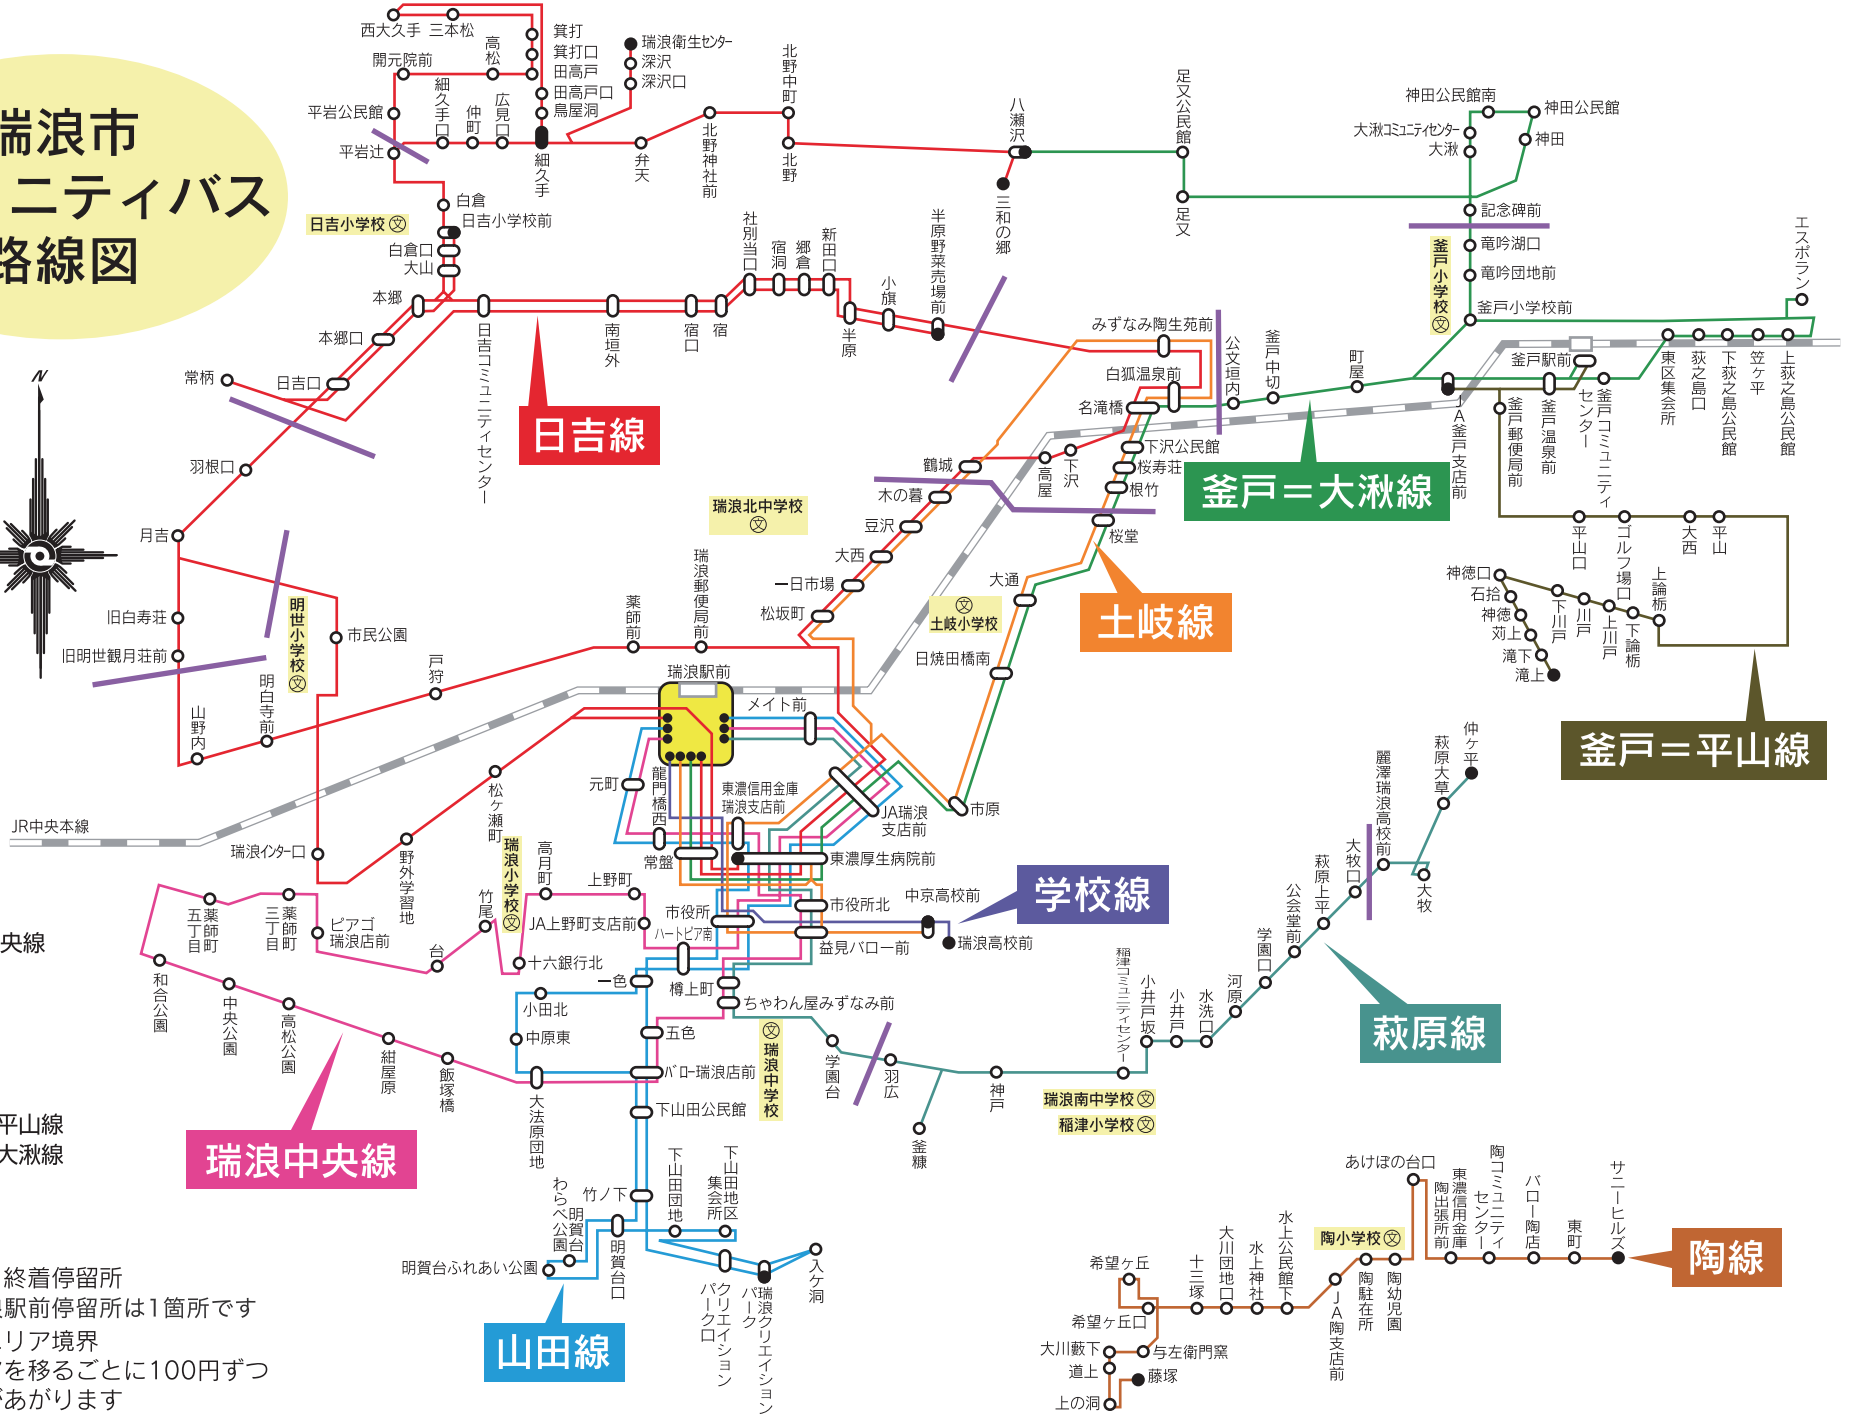

# 瑞浪市 コミュニティバス 路線図

※バス停が片側のみの場所で、逆方向の便をご利用の際には、バス停の向かい側でお待ちください。

- 瑞浪中央線
- 山田線
- 学校線
- 土岐線
- 萩原線
- 陶線
- 釜戸=平山線
- 釜戸=大湫線
- 日吉線

- 始発・終着停留所  
※瑞浪駅前停留所は1箇所です
- 料金エリア境界  
エリアを移るごとに100円ずつ料金が上がります