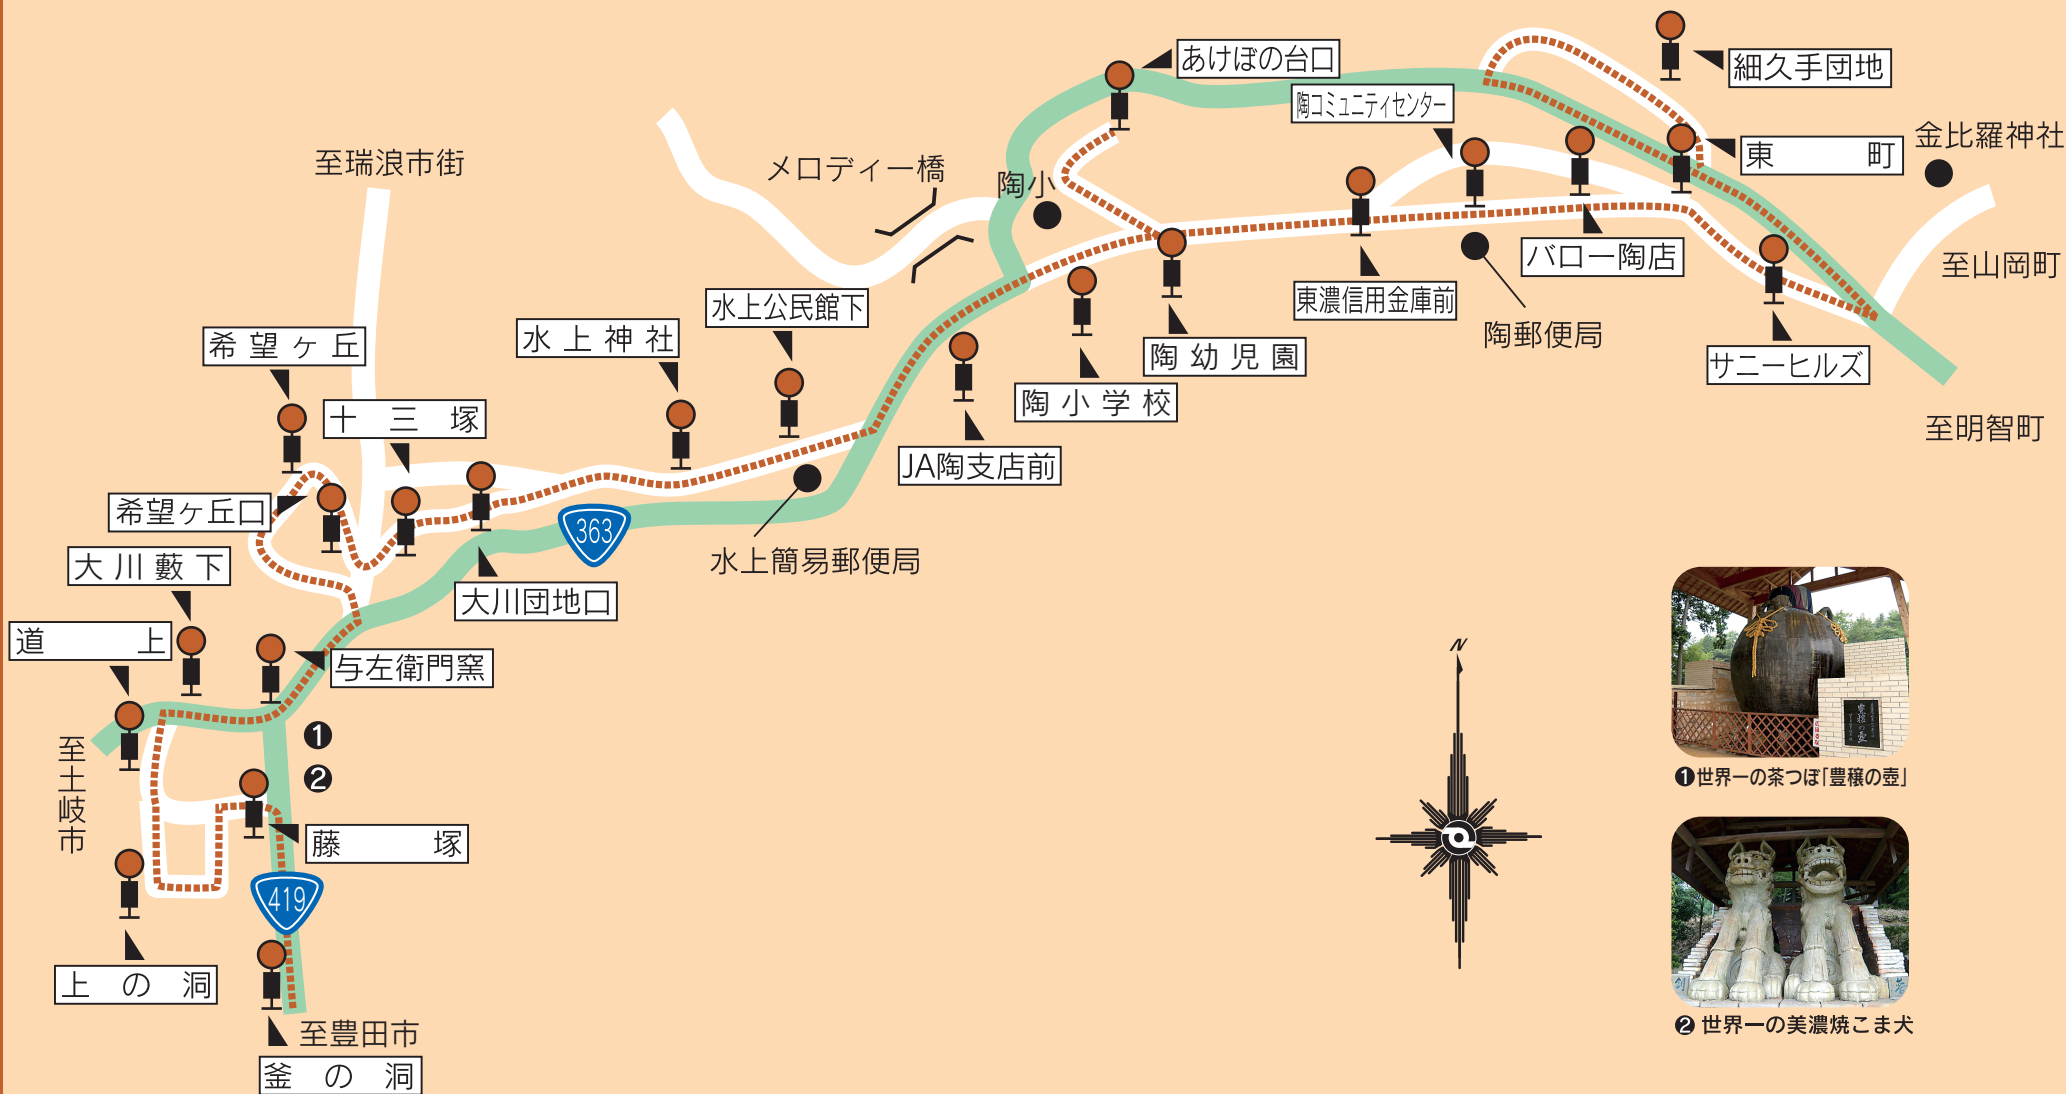

陶線 路線図

① 世界一の茶つぼ「豊穰の壺」

② 世界一の美濃焼こま犬