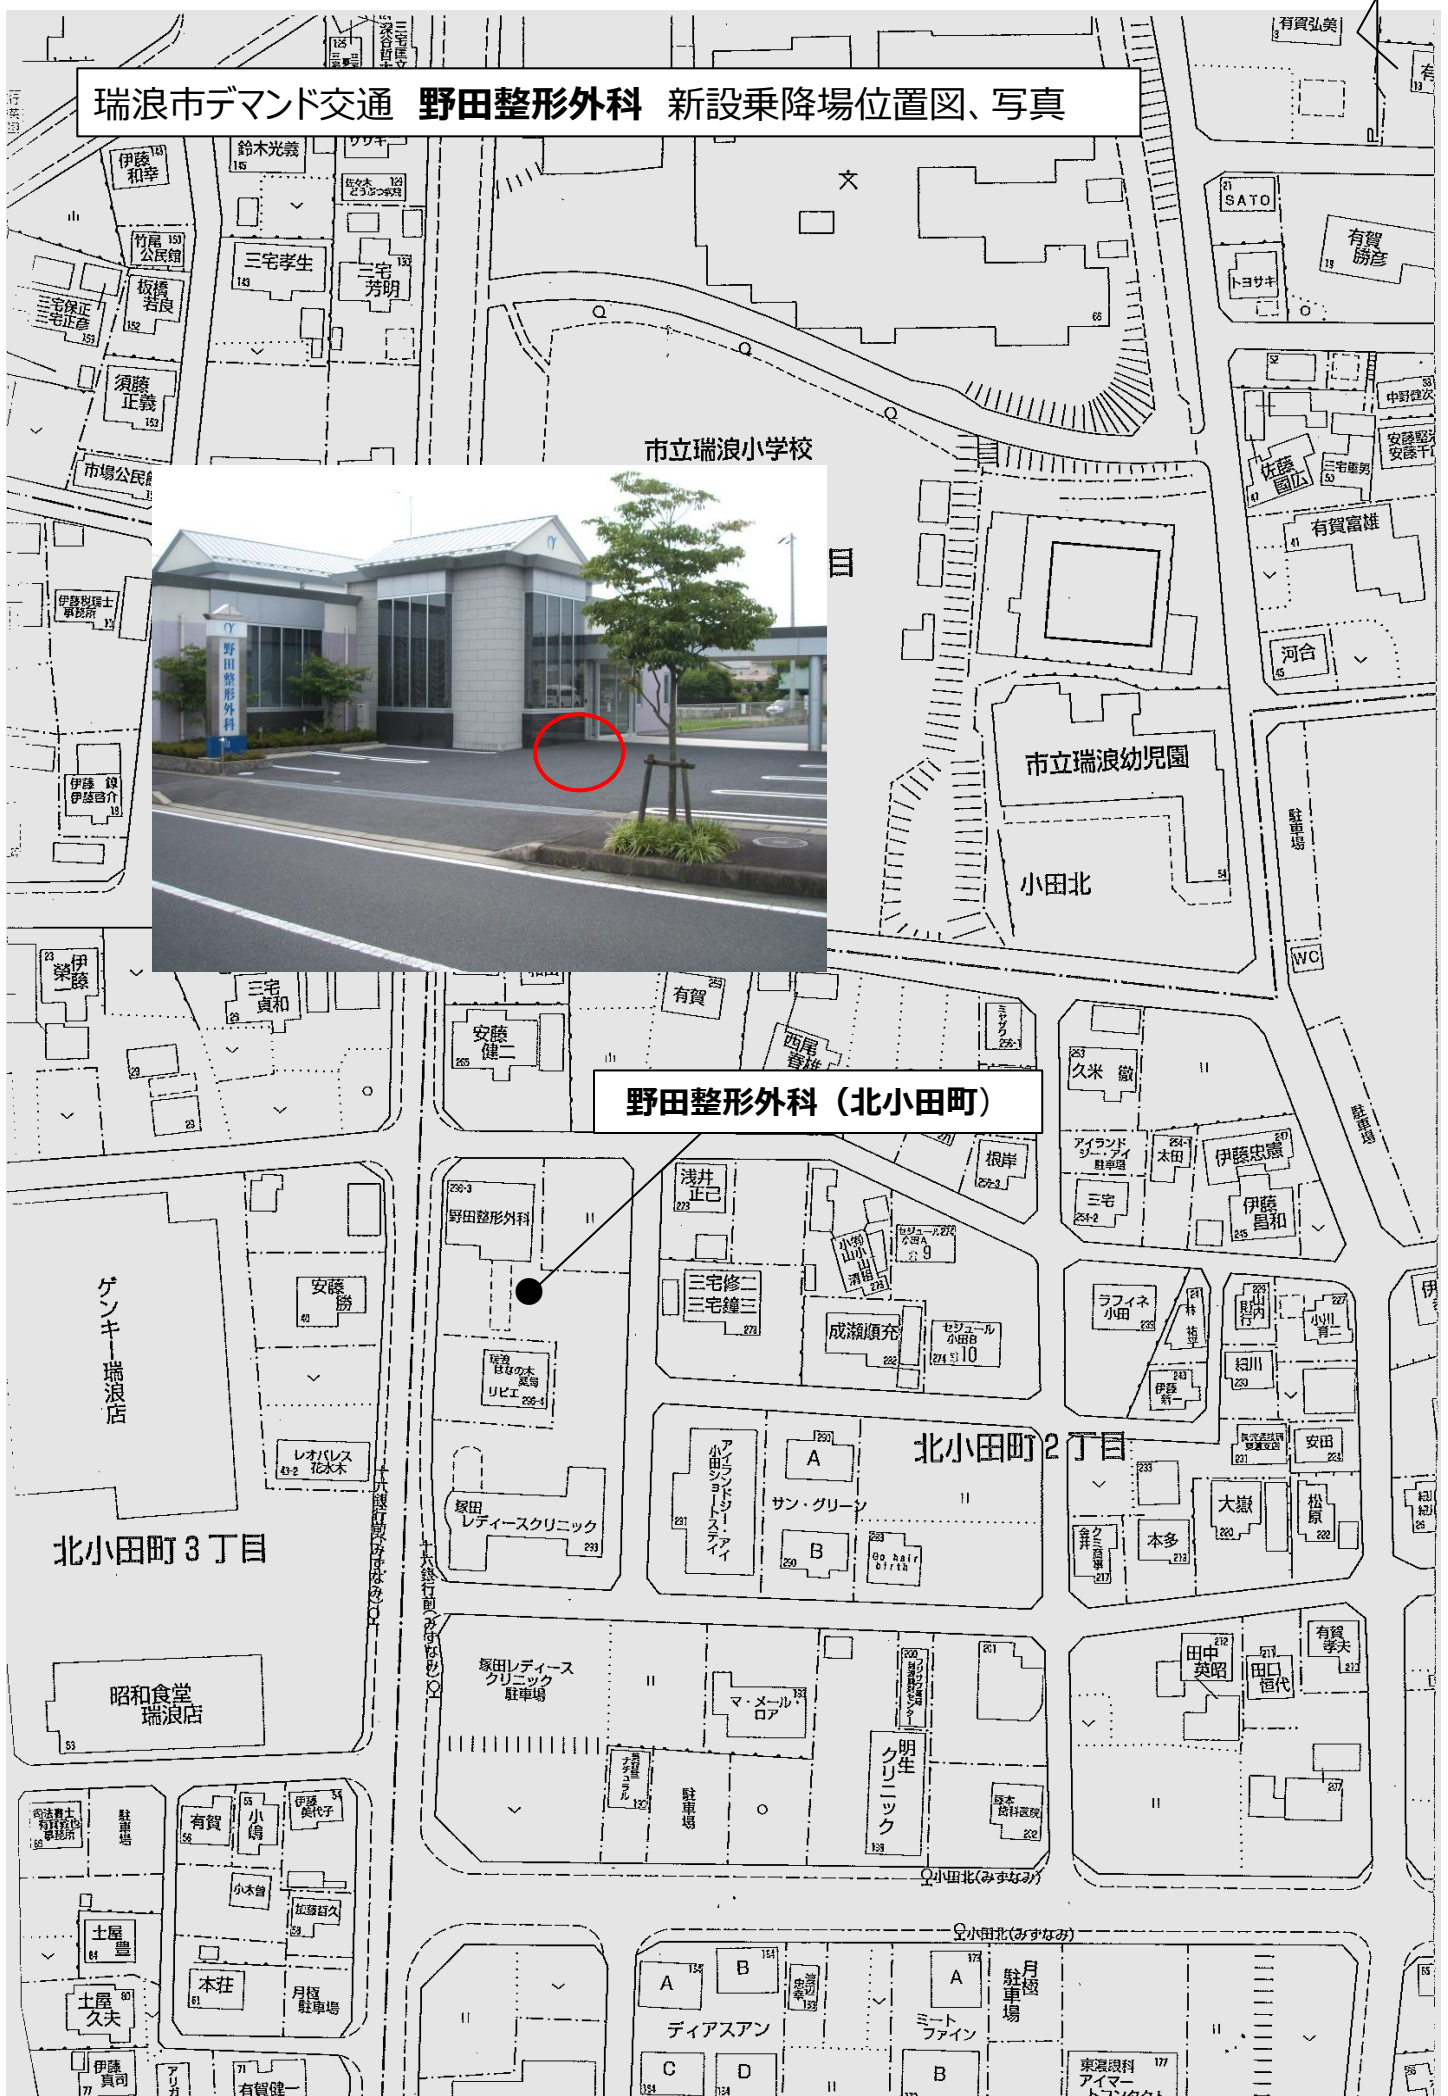

瑞浪市デマンド交通 野田整形外科 新設乗降場位置図、写真

市立瑞浪小学校

野田整形外科 (北小田町)

北小田町3丁目

北小田町2丁目

北小田北(みずのの)

北小田北(みずのの)

昭和食堂 瑞浪店

塚田レディースクリニック 駐車場

クリニク

ディアスアン

ミアン

東濃眼科 アイマーケット