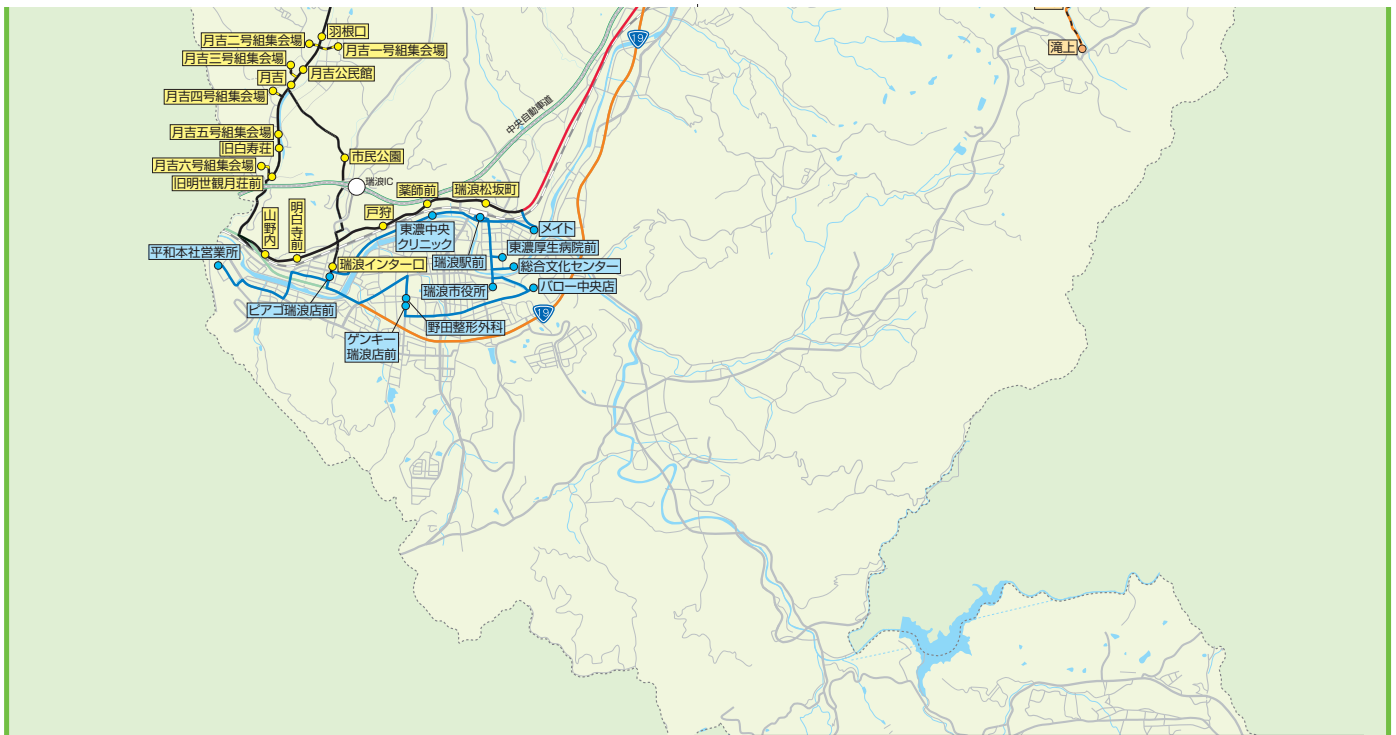

デマンド交通運行基本ルート 路線図

凡 例		
日吉～明世ルート 基本ルート フリー乗降区間 乗降場所	大湫～日吉東部ルート 基本ルート フリー乗降区間 乗降場所	釜戸ルート 基本ルート フリー乗降区間 乗降場所
市中心部 (往路は降車のみ、復路は乗車のみ) 基本ルート 乗降場所		