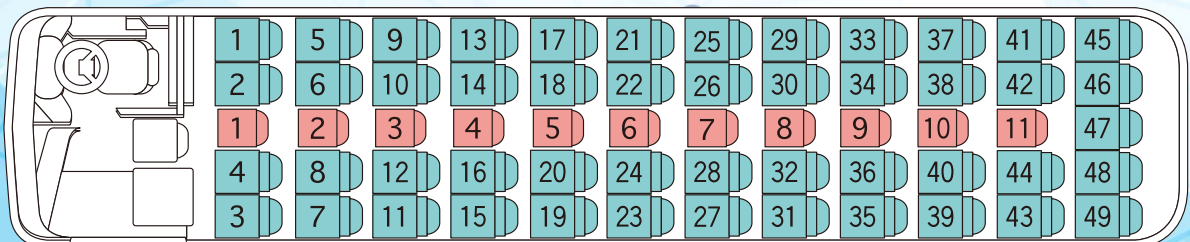

DVD

ボトルクーラー

カーポット

回転シート

トランク

車内の様子

シート配置図 [正座席49人乗り]

※但し、補助席が少ないタイプもあります。