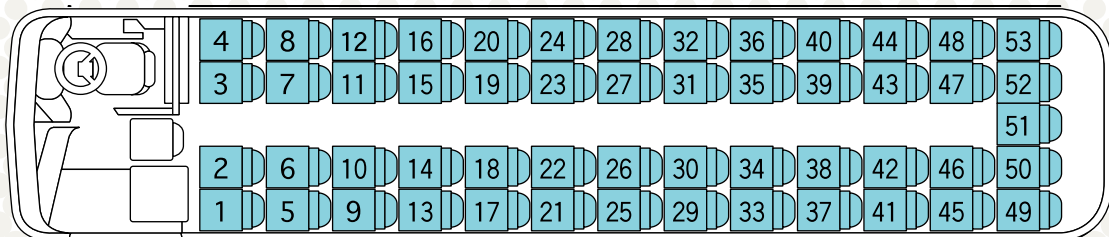

シート配置図

>>> [送迎バスのお見積もりページへ](#)