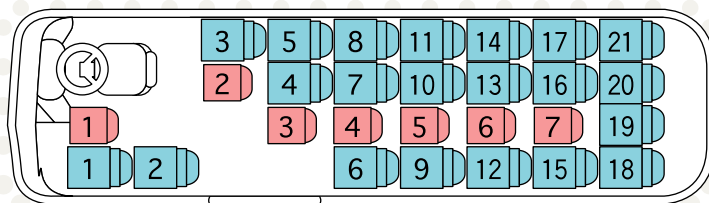

スタンダードな送迎バス

28人
乗り

こんな時にご利用ください

冠婚葬祭、部活動、飲食店送迎など多目的にご利用いただけます。

バスの設備

- ・マイク利用可能

▲車内の様子

シート配置図

 正席  補助席

>>> [送迎バスのお見積もりページへ](#)