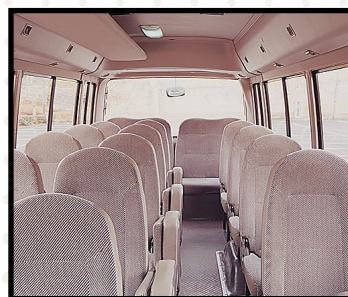

スタンダードな送迎バス

28人
乗り

こんな時にご利用ください

冠婚葬祭、部活動、飲食店送迎など多目的にご利用いただけます。

バスの設備

- ・マイク利用可能

▲車内の様子

シート配置図