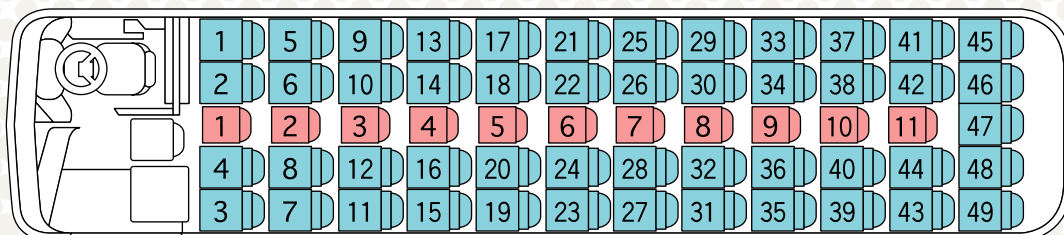

最大60名乗車が可能な車両！

60人
乗り

こんな時にご利用ください

正座席49席、補助席11席の60名までのご乗車が可能な車両です。
子供会、町内会、同窓会などの募集で行なうバス旅行など乗車人員の多い場合のご利用に最適です。

バスの設備

- ・シンセサイザーカラオケ
(ビンゴゲームなどのゲーム機能搭載)
- ・テレビ (2台)
- ・ビデオ
- ・ボトルクーラー
- ・カーポット

▲トランク

▲車内の様子

シート配置図

 正席  補助席

>>> [観光バスのお見積もりページへ](#)