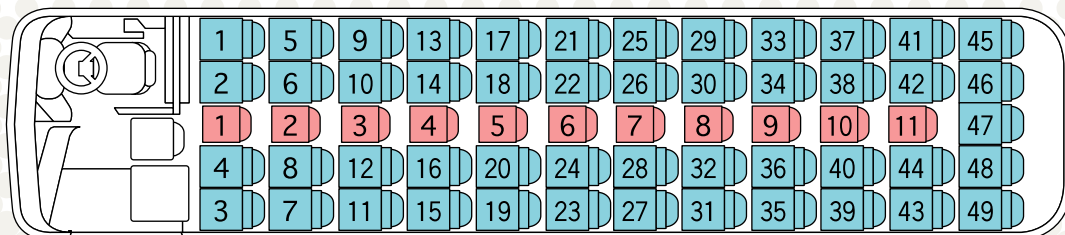

最大60名乗車が可能な車両！

60人
乗り

こんな時にご利用ください

正座席49席、補助席11席の60名までのご乗車が可能な車両です。
子供会、町内会、同窓会などの募集で行なうバス旅行など乗車人員の多い場合のご利用に最適です。

バスの設備

- ・シンセサイザーカラオケ
(ビンゴゲームなどのゲーム機能搭載)
- ・テレビ (2台)
- ・ビデオ
- ・ボトルクーラー
- ・カーポット

▲トランク

▲車内の様子

シート配置図

 正席  補助席

>>> [観光バスのお見積もりページへ](#)