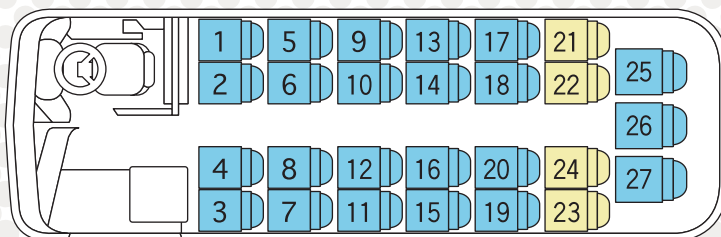

ちょっとスリムな中型回転サロンバス!

27人
乗り

こんな時にご利用ください

乗車時間の長い旅も、楽々! ゲーム機能搭載のシンセサイザーカラオケで楽しく! 20名位までご利用頂くのが一番使い勝手のいい車両です。

バスの設備

- ・シンセサイザーカラオケ (ビンゴゲームなどのゲーム機能搭載)
- ・テレビ
- ・ビデオ
- ・ボトルクーラー
- ・カーポット
- ・サロンテーブル (1脚)

▲トランク

▲車内の様子

シート配置図

 正席  回転シート

>>> [観光バスのお見積もりページへ](#)